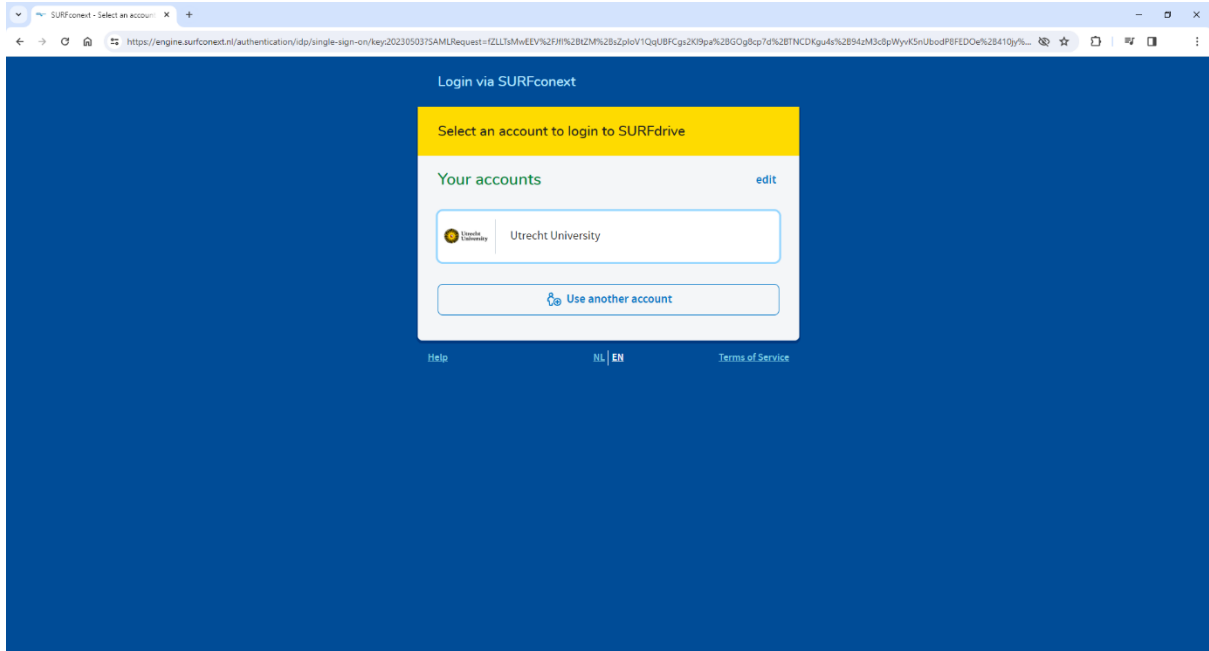

SURFdrive – Gedeelde mappen en bestanden veiligstellen

1. Log in op SURFdrive (<https://surfdrive.surf.nl/>) met je UU-account.

2. Ga naar het tabblad 'Gedeeld met u'.

3. Controleer of hier mappen/bestanden staan van collega's die inmiddels uit dienst zijn. Staat hier belangrijke data van oud-collega's? Stel deze dan veilig middels de volgende stappen.

4. Ga naar 'Alle bestanden' en klik dan op de map 'Shared'.

5. Selecteer de mappen/bestanden die je veilig wilt stellen door de juiste vakjes aan te vinken. Klik vervolgens op 'Kopiëren'.

The screenshot shows the SURF DRIVE interface. The top navigation bar is orange with 'SURF DRIVE' in the center. On the left, there is a sidebar with 'Alle bestanden' selected. The main area shows a breadcrumb path: 'Alle bestanden > Shared > +'. Below this, there is a summary row: '1 folder' with icons for 'Downloaden', 'Knippen', 'Kopiëren', '35 KB', and 'Verwijderen'. The main content area lists two items: