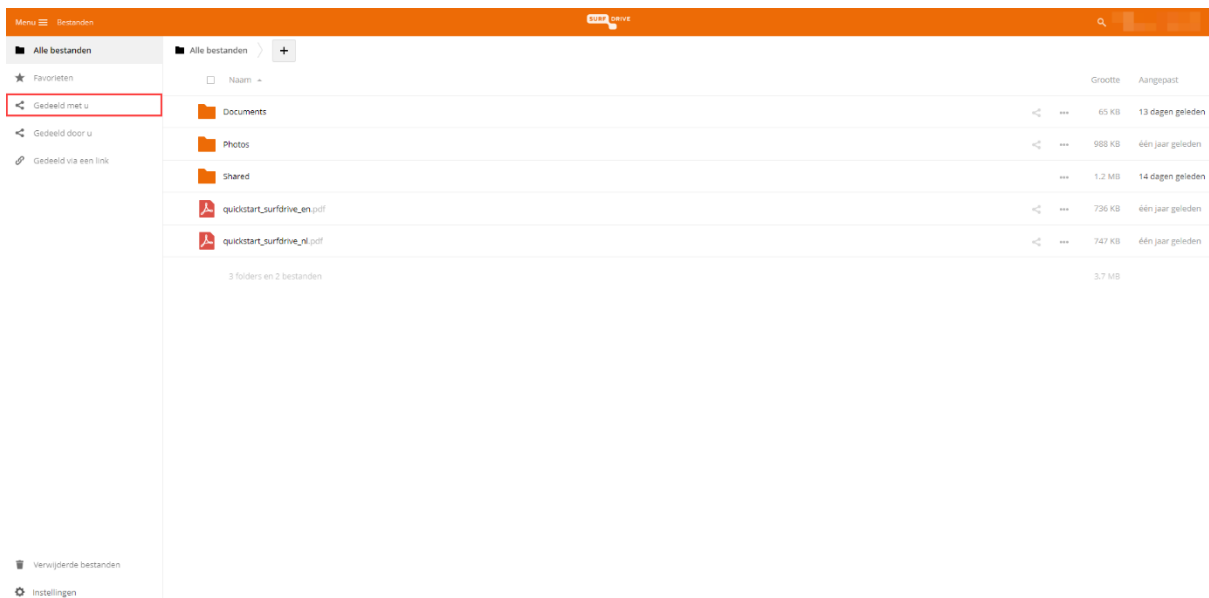

SURFdrive – Gedeelde mappen en bestanden veiligstellen

1. Log in op SURFdrive (<https://surfdrive.surf.nl/>) met je UU-account.

2. Ga naar het tabblad 'Gedeeld met u'.

3. Controleer of hier mappen/bestanden staan van collega's die inmiddels uit dienst zijn. Staat hier belangrijke data van oud-collega's? Stel deze dan veilig middels de volgende stappen.

4. Ga naar 'Alle bestanden' en klik dan op de map 'Shared'.

5. Selecteer de mappen/bestanden die je veilig wilt stellen door de juiste vakjes aan te vinken. Klik vervolgens op 'Kopiëren'.

The screenshot shows the SURF DRIVE interface. The top navigation bar is orange with 'SURF DRIVE' in the center. On the left, there is a sidebar with 'Alle bestanden' selected. The main area shows a breadcrumb path: 'Alle bestanden > Shared > +'. Below this, there is a summary row: '1 folder' with icons for 'Downloaden', 'Knippen', 'Kopiëren', '35 KB', and 'Verwijderen'. The main content area lists two items: