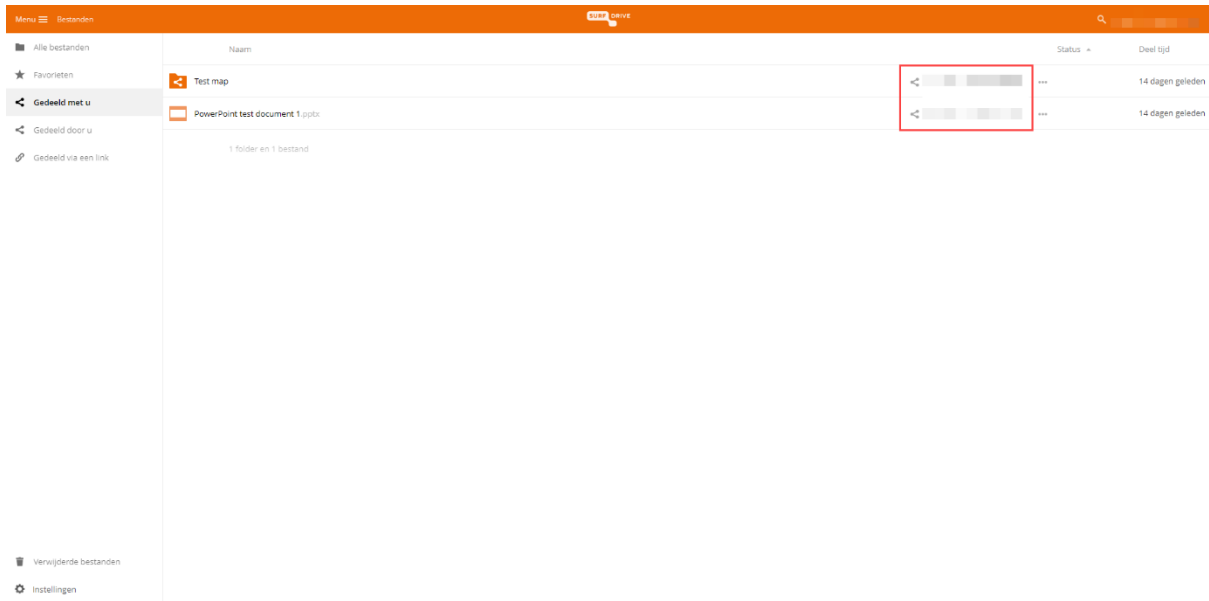

SURFdrive – Gedeelde mappen en bestanden veiligstellen

1. Log in op SURFdrive (<https://surfdrive.surf.nl/>) met je UU-account.

2. Ga naar het tabblad 'Gedeeld met u'.

3. Controleer of hier mappen/bestanden staan van collega's die inmiddels uit dienst zijn. Staat hier belangrijke data van oud-collega's? Stel deze dan veilig middels de volgende stappen.

4. Ga naar 'Alle bestanden' en klik dan op de map 'Shared'.

5. Selecteer de mappen/bestanden die je veilig wilt stellen door de juiste vakjes aan te vinken. Klik vervolgens op 'Kopiëren'.

The screenshot shows the SURF DRIVE interface. The top navigation bar is orange with 'SURF DRIVE' in the center. On the left, there is a sidebar with 'Alle bestanden' selected. The main area shows a breadcrumb path: 'Alle bestanden > Shared > +'. Below this, there is a summary row: '1 folder' with icons for 'Downloaden', 'Knippen', 'Kopiëren', '35 KB', and 'Verwijderen'. The main content area lists two items: