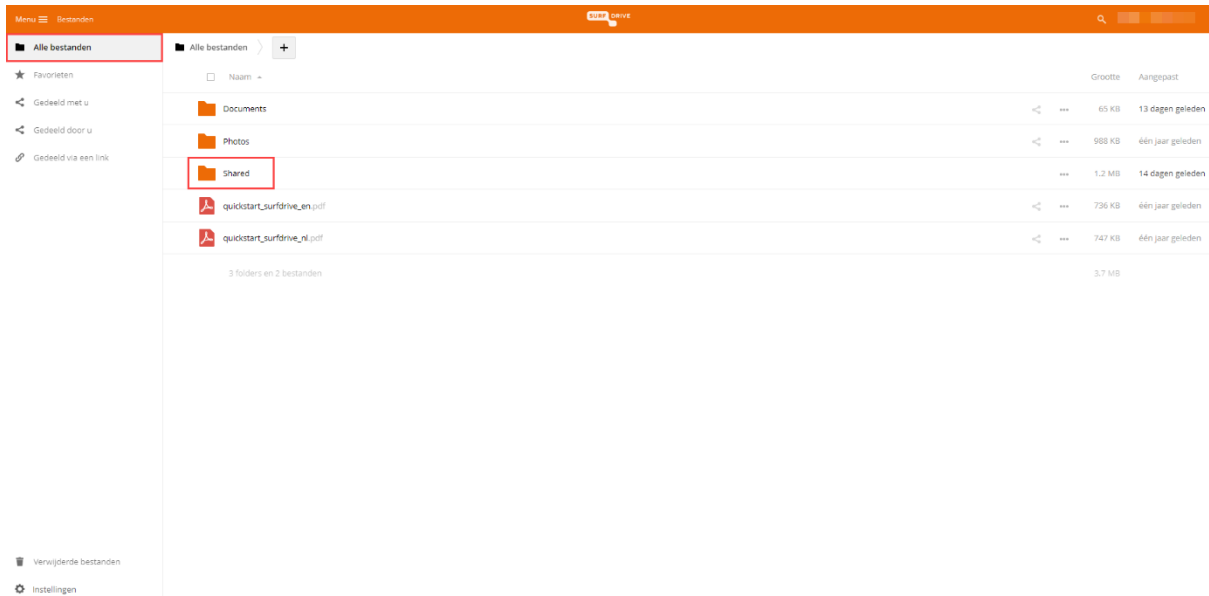

SURFdrive – Gedeelde mappen en bestanden veiligstellen

1. Log in op SURFdrive (<https://surfdrive.surf.nl/>) met je UU-account.

2. Ga naar het tabblad 'Gedeeld met u'.

3. Controleer of hier mappen/bestanden staan van collega's die inmiddels uit dienst zijn. Staat hier belangrijke data van oud-collega's? Stel deze dan veilig middels de volgende stappen.

4. Ga naar 'Alle bestanden' en klik dan op de map 'Shared'.

5. Selecteer de mappen/bestanden die je veilig wilt stellen door de juiste vakjes aan te vinken. Klik vervolgens op 'Kopiëren'.

The screenshot shows the SURF DRIVE interface. The top navigation bar is orange with 'SURF DRIVE' in the center. On the left, there is a sidebar with 'Alle bestanden' selected. The main area shows a breadcrumb path: 'Alle bestanden > Shared > +'. Below this, there is a summary row: '1 folder' with icons for 'Downloaden', 'Knippen', 'Kopiëren', '35 KB', and 'Verwijderen'. The main content area lists two items: